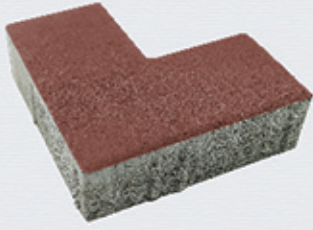

บล็อกปูพื้น เอสซีจี

รุ่น **L SHAPE** (แอล เซป)

สร้างสรรค์พื้นที่โฉมใหม่...

ด้วยบล็อกรูปตัวแอล

ต่อลายได้หลากหลายเพิ่มอารมณ์โมเดิร์นให้ทุกก้าวเดิน

บล็อกปูพื้น เอสซีจี

L SHAPE

แอล เชป

Dimension

ขนาด : 10 x 20 x 6 ซม. น้ำหนัก : 4 กก./ก้อน ปริมาณการใช้งาน : 33.33 ก้อน/ตร.ม.

Color Chart

ตัวอย่างการต่อลาย

* หมายถึง : เป็นสินค้าสั่งผลิต

ลาย LS 01

ปริมาณการใช้งาน ต่อ 1 ตร.ม.

สีดำ	จำนวน	12.50	ก้อน
สีเทา	จำนวน	20.83	ก้อน

ลาย LS 02

ปริมาณการใช้งาน ต่อ 1 ตร.ม.

สีดำ	จำนวน	5.55	ก้อน
สีเทา	จำนวน	27.78	ก้อน

ลาย LS 03

ปริมาณการใช้งาน ต่อ 1 ตร.ม.

สีดำ	จำนวน	16.67	ก้อน
สีเทา	จำนวน	16.67	ก้อน

ลาย LS 04

ปริมาณการใช้งาน ต่อ 1 ตร.ม.

สีดำ	จำนวน	8.33	ก้อน
สีเทา	จำนวน	25	ก้อน

Tips : สามารถปูร่วมกับรุ่นสีลาเหลี่ยม (La Linear) เพื่อบริเวณได้ไม่จำกัด

MHB-S-L11-C012-5911

*สีของผลิตภัณฑ์ในภาพอาจแตกต่างจากสีของผลิตภัณฑ์จริง เนื่องจากกระบวนการพิมพ์ บริษัทฯ ขอสงวนสิทธิ์ในการเปลี่ยนแปลงข้อมูลโดยไม่ต้องแจ้งให้ทราบล่วงหน้า