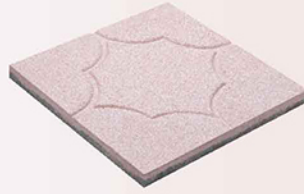

SINO-SKY
สีชมพู