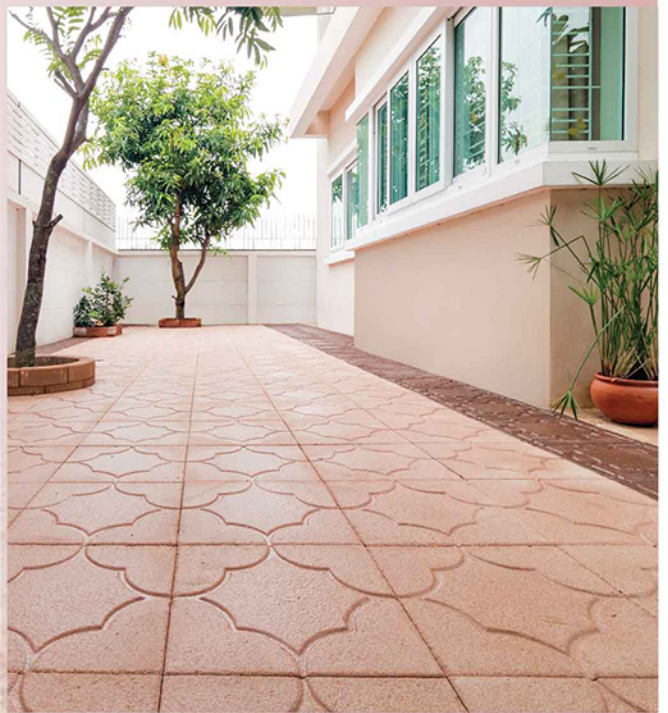

เสน่ห์ของลวดลายกระเบื้องโบราณอันเป็นเอกลักษณ์ในสถาปัตยกรรมแบบซิโนโปรตุกีส...

เป็นแรงบันดาลใจในการสร้างสรรค์กระเบื้องปูพื้นที่สอดแทรกกลิ่นอายแห่งวัฒนธรรมร่วมสมัยในเขตสีเอิร์ธโรน ที่ช่วยสร้างเสริมความงามอันทรงคุณค่าให้แก่พื้นที่ของคุณ

กระเบื้องปูพื้น เอสซีจี รุ่น ซิโน ซีรีส์

Dimension

ขนาด : 40x40x3.5 ซม.

น้ำหนัก : 13.80 กก./แผ่น

ปริมาณการใช้งาน : 6.25 แผ่น/ตร.ม

ตัวอย่างการต่อลาย

ผลิตภัณฑ์สำหรับงานตกแต่งภูมิทัศน์ และระบบรั้วสำเร็จรูป

FLOOR

FENCE

WALL

GARDEN

หาซื้อได้ที่ SCG Authorized Dealer และร้านค้าวัสดุก่อสร้างชั้นนำ
SCG Contact Center 02-586-2222
Email : contact@scg.co.th, www.scgbuildingmaterials.com