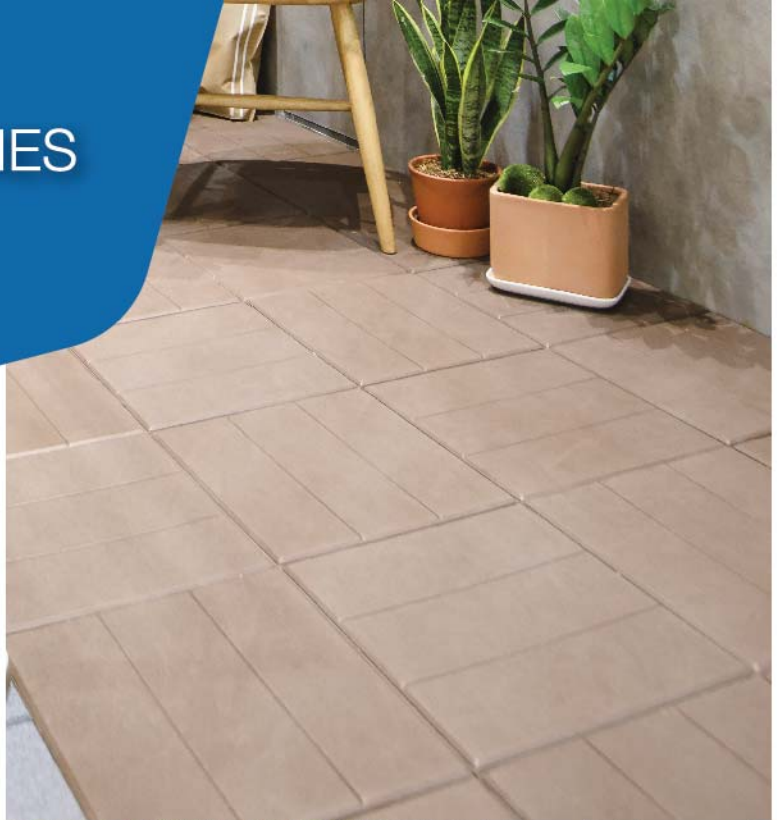

SOFT DECK

พื้นเฉลียงนุ่ม

นวัตกรรมใหม่ของพื้นเฉลียง
ช่วยดูดซับแรงกระแทก ลดความ
รุนแรงหากเกิดการล้ม เพิ่มความ
ปลอดภัยให้ผู้สูงอายุ

SOFT DECK WOOD SERIES

พื้นเอเลียนุ่ม ซีรีส์ ลายไม้

คุณสมบัติ

ขนาด: 31.5 x 31.5 x 2.8 ซม.
น้ำหนัก: 1.7 กก./ชิ้น

เพิ่มความปลอดภัย นุ่มสบายเท้า

- ช่วยดูดซับแรงกระแทกหากเกิดการหกล้ม ด้วยโฟมที่มีความหนาแน่นสูงชนิดเซลล์ปิด
- สัมผัสนุ่ม เดินสบายเท้า แต่ไม่นิ่มจนเกินไป ให้ผู้สูงอายุเดินได้อย่างมั่นคง และรองรับการใช้งานของวีลแชร์
- พื้นผิวมีค่าความฝืดเหมาะสม (Anti-slip)

แข็งแรง ทนทาน ดูแลรักษาง่าย

- ทำความสะอาดง่าย ไม่ดูดซึมน้ำ ไม่เป็นสาเหตุของคราบเชื้อราและกลิ่นเหม็น
- เสริมโครงด้านล่างด้วยแผ่นส്മาร์ทบอร์ดบน PE Frame

เพิ่มพื้นที่ธรรมชาติ

- ติดตั้งและวางรูปแบบได้ง่ายด้วยตนเองด้วยระบบ Interlocking โดยไม่ต้องใช้กาว
- ดีไซน์ลายไม้ สวยงาม ให้ความเป็นธรรมชาติ