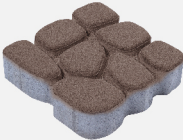

บล็อกปูพื้น เอสซีจี รุ่น

ริเวอร์ สโตน

RIVER STONE

ผสมความแข็งแรงและธรรมชาติ

กับบล็อกปูพื้นรูปทรงที่แปลกตากว่าที่เคย ก็สามารถตกแต่งเพิ่มเติมได้อย่างอิสระ

Dimension

ขนาด : 30 x 30 x 8 ซม. น้ำหนัก : 13.60 กก./ก้อน ปริมาณการใช้งาน : 11.11 ก้อน/ตร.ม.

Color Chart

สีน้ำตาล*

*หมายเหตุ : เป็นสินค้าสั่งผลิต

สร้างสีสัน เพิ่มพื้นที่สีเขียว

ใช้บล็อกปูพื้นปูสลับหน้ากับมาให้คิดแพทเทิร์นที่สวยงามแปลกตา เสริมบล็อกปูพื้นลายหินแม่น้ำ ที่ช่วยเพิ่มความสดชื่นเหมือนดินอยู่ท่ามกลางธรรมชาติจริงๆ ติดตั้งโดยวางติดกับหลายแผ่นสลับกับวางเดี่ยวๆ บ้างและโรยหินกรวดระหว่างแผ่นทำให้ดูเป็นธรรมชาติมากขึ้น

คำแนะนำเพิ่มเติมในการติดตั้ง :

สามารถติดตั้งได้ตามวิธีการติดตั้งบล็อกปูพื้นทั่วไป โดยใช้ขอบต่างๆ เช่น ขอบกันหิน ขอบตกแต่ง หรือขอบฝังดิน เพื่อเป็นขอบเขตของสินค้าและป้องกันไม่ให้สินค้าเคลื่อนตัวสามารถโรยหินกรวดเพื่อตกแต่งเพิ่มเติมได้ หากต้องการติดตั้งด้วยปูนประสานรอง ควรระมัดระวังบริเวณผิวหน้าเป็นพิเศษ

หาซื้อได้ที่ SCG Authorized Dealer และร้านค้าวัสดุก่อสร้างชั้นนำ
SCG Contact Center 02-586-2222
Email : contact@scg.com, www.scgbuildingmaterials.com