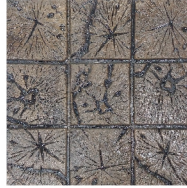

SCG LANDSCAPE

• FLOOR • FENCE • WALL • GARDEN

สินค้าตกแต่งพื้น เอสซีจี
รุ่นใหม่แนะนำ

กระเบื้องปูพื้น เอสซีจี รุ่น
สแตมป์ เพล
STAMP PAVE

ถ่ายทอดแรงบันดาลใจจากมนต์เสน่ห์ของพื้นหิน
กระเบื้องปูพื้นที่มีผิวหน้าเสมือนหินธรรมชาติ ให้กลิ่นอายคล้ายดินอยู่ในส่วนต่างประเทศ

สีเทา

สีส้ม

สีแดง

ลาย
WOODEN ู้ดเด่น

กระเบื้องปูพื้นลายไม้ แข็งแรง
แต่แฝงด้วยกลิ่นอายจาก
ธรรมชาติ ให้ความรู้สึกสัมผัส
ที่มากกว่ากระเบื้องปูพื้นทั่วไป

Dimension

ขนาด : 40 x 40 x 3.5 ซม. น้ำหนัก : 13.80 กก./แผ่น ปริมาณการใช้งาน : 6.25 แผ่น/ตร.ม.

สีน้ำตาล

สีดำ

กระเบื้องปูพื้น เอสซีจี รุ่น
เคลย์ ไทล์
CLAY TILE

กระเบื้องปูพื้นที่มีความเรียบ เป็นธรรมชาติ
ให้ความรู้สึกเรียบง่าย แต่แฝงด้วยความแข็งแกร่ง และเป็นเอกลักษณ์

Dimension

ขนาด : 20 x 20 x 3 ซม. น้ำหนัก : 3.40 กก./แผ่น ปริมาณการใช้งาน : 25 แผ่น/ตร.ม.

Color Chart

สีส้มอิฐ

สีน้ำตาลอ่อน

สีน้ำตาลเข้ม

สีเทา

สีดำ

กระเบื้องปูพื้น เอสซีจี รุ่น
เวนโทลา
VENTOLA

อีกกฎเกณฑ์ใหม่ๆ พร้อมเพิ่มมูลค่าให้กับพื้นที่
ด้วยกระเบื้องปูพื้น รุ่นเวนโทลารูปทรงใหม่ขนาด 6 เหลี่ยม 2 ขนาด