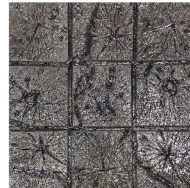

สีเทา

สีส้ม

สีแดง

ลาย
WOODEN ู้ดเด่น

กระเบื้องปูพื้นลายไม้ แข็งแรง
แต่แฝงด้วยกลิ่นอายจาก
ธรรมชาติ ให้ความรู้สึกสัมผัส
ที่มากกว่ากระเบื้องปูพื้นทั่วไป

Dimension

ขนาด : 40 x 40 x 3.5 ซม. น้ำหนัก : 13.80 กก./แผ่น ปริมาณการใช้งาน : 6.25 แผ่น/ตร.ม.

สีน้ำตาล

สีดำ

กระเบื้องปูพื้น เอสซีจี รุ่น
เคลย์ ไทล์
CLAY TILE

กระเบื้องปูพื้นที่มีความเรียบ เป็นธรรมชาติ
ให้ความรู้สึกเรียบง่าย แต่แฝงด้วยความแข็งแกร่ง และเป็นเอกลักษณ์

Dimension

ขนาด : 20 x 20 x 3 ซม. น้ำหนัก : 3.40 กก./แผ่น ปริมาณการใช้งาน : 25 แผ่น/ตร.ม.

Color Chart

สีส้มอิฐ

สีน้ำตาลอ่อน

สีน้ำตาลเข้ม

สีเทา

สีดำ

กระเบื้องปูพื้น เอสซีจี รุ่น
เวนโทลา
VENTOLA

อีกกฎเกณฑ์ใหม่ๆ พร้อมเพิ่มมูลค่าให้กับพื้นที่
ด้วยกระเบื้องปูพื้น รุ่นเวนโทลารูปทรงใหม่ขนาด 6 เหลี่ยม 2 ขนาด

หกเหลี่ยมเล็ก

Dimension

ขนาด : 17.30 x 15 x 3.5 ซม. น้ำหนัก : 1.52 กก./แผ่น
ปริมาณการใช้งาน : 52 แผ่น/ตร.ม.

สีเทา

สีเทากลาง*

สีดำ

หกเหลี่ยมใหญ่

Dimension