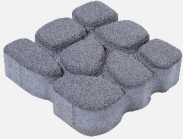

บล็อกปูพื้น เอสซีจี รุ่น

ริเวอร์ สโตน

RIVER STONE

ผสมความแข็งแรงและธรรมชาติ

กับบล็อกปูพื้นรูปทรงที่แปลกตากว่าที่เคย ก็สามารถตกแต่งเพิ่มเติมได้อย่างอิสระ

Dimension

ขนาด : 30 x 30 x 8 ซม. น้ำหนัก : 13.60 กก./ก้อน ปริมาณการใช้งาน : 11.11 ก้อน/ตร.ม.

Color Chart

สีเทา